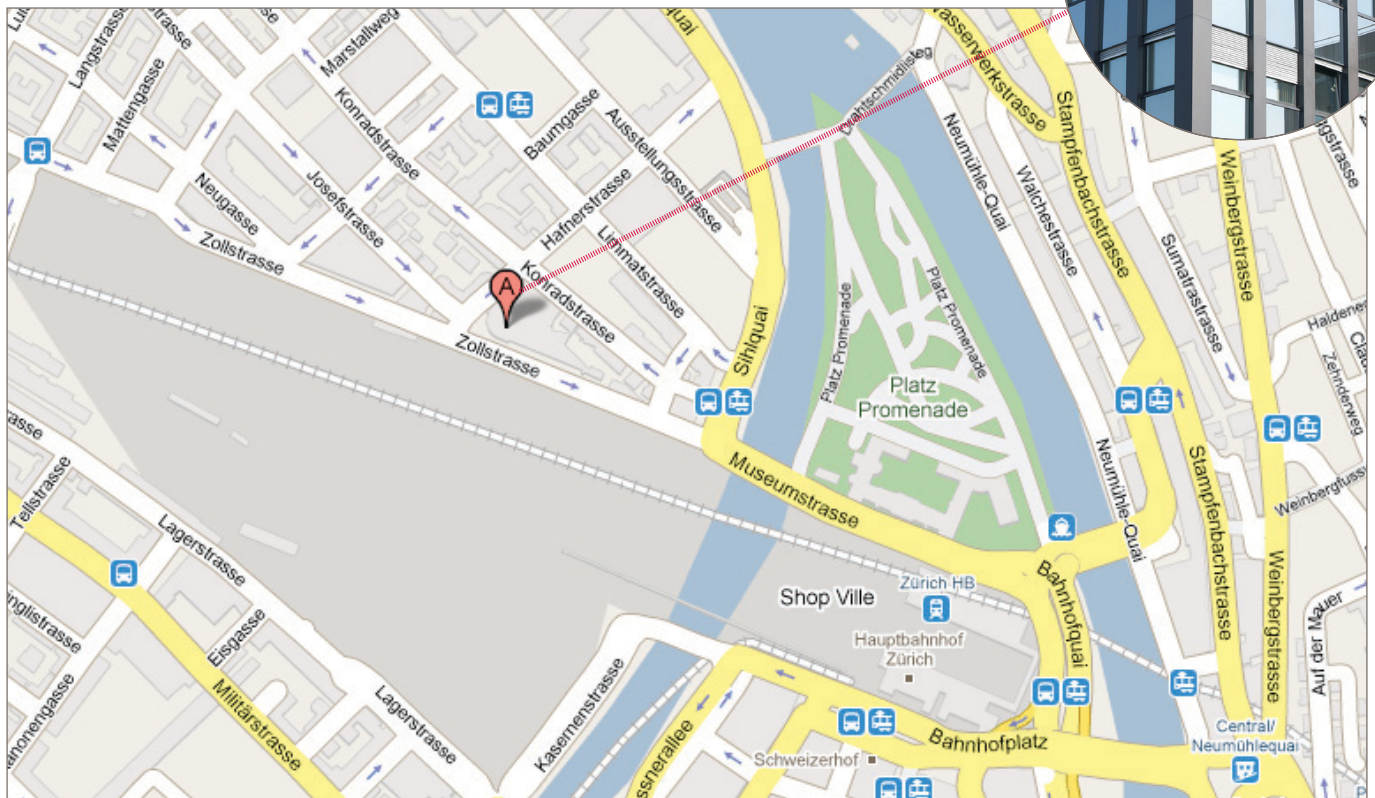

Wegbeschreibung zu upc cablecom Zollstrasse 42, 8005 Zürich

So finden Sie uns

Zug Im Hauptbahnhof den Ausgang Sihlquai/Zollstrasse benutzen

Tram Mit Linie 4 und 13 bis Haltestelle Sihlquai

Auto **Von Bern:** nach Ausfahrt Richtung City/See bis Limmatstrasse.
Bei der Klingenstrasse rechts abbiegen, dann wieder rechts in die Josefstrasse einbiegen

Von St. Gallen: nach dem Milchbuckeltunnel zweimal rechts abbiegen - auf der Brücke links zum Limmatplatz, in die Langstrasse, dann links in die Josefstrasse abbiegen

Von Luzern: nach Ausfahrt Richtung City/See bis Militärstrasse, links abbiegen dann rechts in die Langstrasse - nach der Unterführung rechts in die Zollstrasse einbiegen