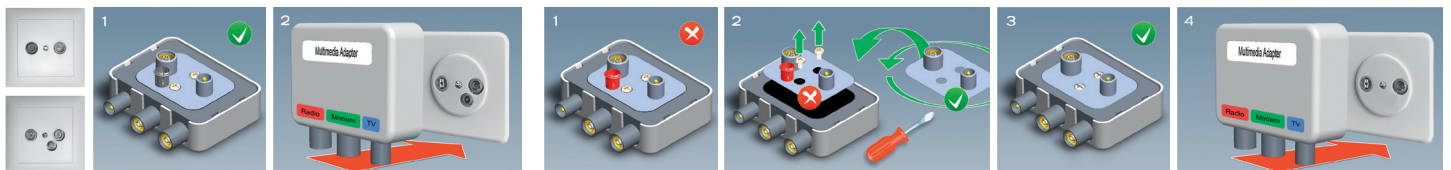

TYP	ART.NR.	FREQUENZ- BEREICH (MHZ)	DURCHGANGSDÄMPFUNG (DB)				AUSKOPPELDÄMPFUNG (DB)			
			5 MHz	50 MHz	862 MHz	1 GHz	5 MHz	50 MHz	862 MHz	1 GHz
		IEC F/IEC M	5 MHz	50 MHz	862 MHz	1 GHz	5 MHz	50 MHz	862 MHz	1 GHz
DB11	17784	5-1000	2.7	2.7	3.1	3.5	12.0	12.0	11.5	11.5
DB15	17786	5-1000	1.1	1.3	1.8	2.0	15.5	15.5	15.5	15.5
DB19	17783	5-1000	1.0	1.0	1.3	1.5	19.5	19.5	19.5	19.5
DB23	17783	5-1000	1.0	1.0	1.4	1.6	24.0	24.0	24.0	24.0

STICHDOSE

TYP	ART.NR.	FREQUENZ- BEREICH (MHZ)	DURCHGANGSDÄMPFUNG (DB)				AUSKOPPELDÄMPFUNG (DB)			
			5 MHz	50 MHz	862 MHz	1 GHz	5 MHz	50 MHz	862 MHz	1 GHz
		IEC F/IEC M	5 MHz	50 MHz	862 MHz	1 GHz	5 MHz	50 MHz	862 MHz	1 GHz
DB04	17785	5-1000	-	-	-	-	5.2	5.2	5.2	5.2

Änderungen der technischen Angaben vorbehalten.

Bestellinformation

DW50 Abdeckplatte, Artikel Nr. 17787

DX23 Rondelle, Artikel Nr. 17788

DBxx Breitbanddose, Artikel Nr. siehe oben

Multimedia-Adapter

- Universelle einfache Montage
- Auswechselbare Steckerplatine
- High Quality Anschlussstecker
- Schirmungsmass Klasse A
- Metallgehäuse

Der MCP-03S MKII ist eine hochflexible Lösung um die vorhandene

RTV-Dose für Multimedia tauglich zu machen. Er ermöglicht die gleichzeitige Nutzung von TV, Internet und Radio. Eine auswechselbare Steckerplatine gewährleistet die Benutzung des Multimedia Adapters für TV Dosen mit zwei IEC-Anschlüssen sowie Datendosen mit 3 Anschlüssen.

Frequenzbereich

Radio: 87,5-108 MHz

Modem: 5-65 MHz, 85-862 MHz

TV: 5-65 MHz, 120-862 MHz

Bestellinformationen

Multimedia Adapter von upc cablecom MCP-03S MKII, Artikel 17006

Die neue 2-Loch-Breitbanddose und der Adapter sind in unserem Online-Shop unter <https://shop.post.ch/cablecom> erhältlich oder können über die handelsüblichen Grossisten bezogen werden.

Kontakt: upc cablecom GmbH, Zollstrasse 42, 8005 Zürich, upc-cablecom.ch/kabelanschluss