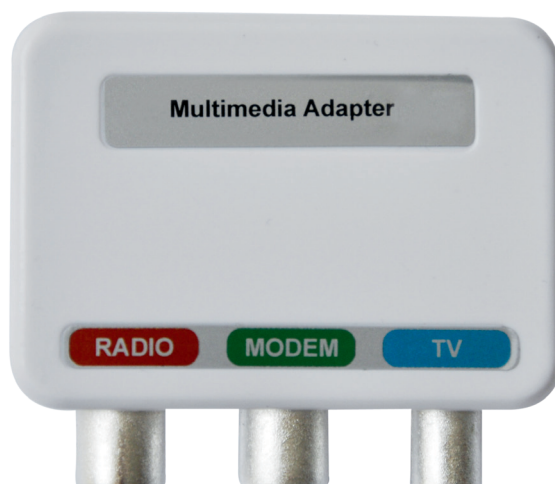

## Neuer Inhouse-Anschluss

Mit der Einführung von Video on Demand benötigen wir zwei rückwegtaugliche Anschlüsse. Bei upc cablecom wird dazu eine 2-Loch Breitbanddose zum Standard. Die bisherige 3-Loch Dose kann weiter verwendet werden, ein aufsteckbarer Multimedia-Adapter liefert 2 Zweiweg-Anschlüsse.

upc cablecom hat 1998 hispeed internet lanciert und bei dieser Gelegenheit die so genannte 3-Loch Dose eingeführt. Diese damals neue Dose hatte den Vorteil, in den noch nicht im 2-Weg-Betrieb erprobten Netzen Sicherheit im Rückweg zu erreichen. Das heisst das Cablemodem konnte nur über den speziellen Wiclic-Stecker angeschlossen werden. Dieses Vorgehen erlaubte einen gezielten Anschluss der sich aufbauenden Modempopulation. Seither hat sich die Situation geändert. Hispeed internet ist bereits seit längerer Zeit ein voller Erfolg, die Cablemodems sind heute weit verbreitet.

Um unseren Kunden aber einen einfachen Betrieb zweier Zweiweg-Geräte an einer 3-Loch Dose zu ermöglichen, führen wir zusätzlich den Multimedia-Adapter ein. Dieser wird auf die 3-Loch Dose aufgesetzt und stellt Anschlüsse für Cablemodem, Settop-Box und Radio zur Verfügung. Der Multimedia-Adapter lässt sich auch für die 2-Loch Breitbanddose einrichten und verwenden.

RTV-Dose für Multimedia tauglich zu machen. Er ermöglicht die gleichzeitige Nutzung von TV, Internet und Radio. Eine auswechselbare Steckerplatine gewährleistet die Benutzung des Multimedia Adapters für TV Dosen mit zwei IEC-Anschlüssen sowie Datendosen mit 3 Anschlüssen.