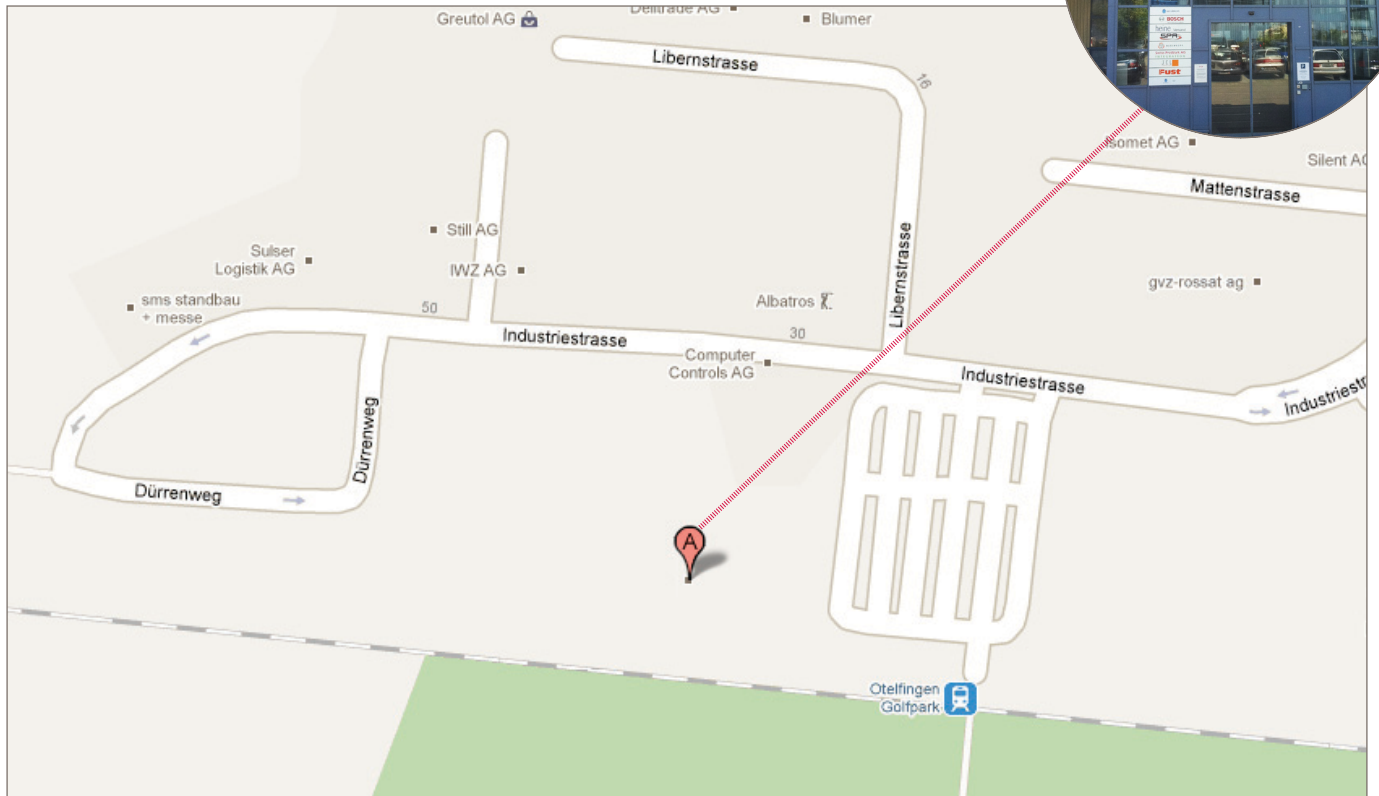

Wegbeschreibung zu upc cablecom Industriestrasse 31, 8112 Otelfingen

So finden Sie uns

Zug Mit der S6 bis Bahnhof Otelfingen Golfpark fahren. Nach der Unterführung den Parkplatz nach links überqueren. Der Service Point befindet sich in dem Gebäude links vom Parkplatz, in der Industriestrasse 31

Auto **Von Zürich:** Auf der Wehntalerstrasse Richtung Adlikon bei Regensdorf. Auf der Kreuzung Neue Wehntalerstrasse links in die Buchserstrasse/Furttalstrasse abbiegen. Nach der Ortstafel Otelfingen/Industrie, links abbiegen und dem Wegweiser upc cablecom Service Point / FUST folgen zur Industriestrasse 31.

Von Wettingen: Auf der Landstrasse bis zur Kreuzung Furttalstrasse fahren. Dem Wegweiser Otelfingen folgen. Nach der Ortstafel Otelfingen/Industrie, rechts abbiegen und dem Wegweiser upc cablecom Service Point folgen zur Industriestrasse 31.