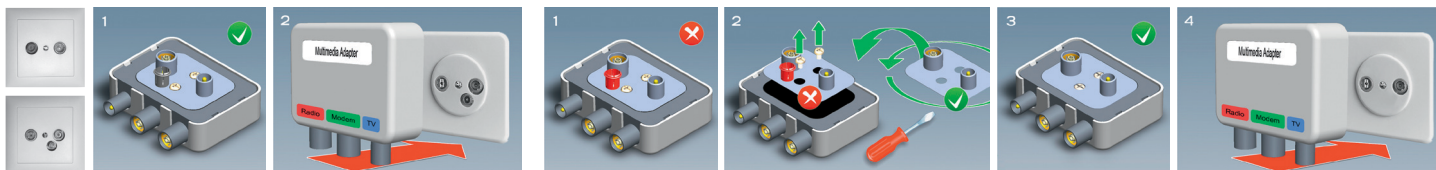

Details techniques pour Multimedia Services de upc cablecom

Raccordement de terminaux au réseau de upc cablecom – nouveaux composants

Pour le lancement de video on Demand, il faut deux raccordements avec voie de retour. Chez upc cablecom, une prise large bande à deux trous devient la norme. L'ancienne prise à trois trous peut encore s'utiliser: un adaptateur multimédia enfichable fournit deux connexions bidirectionnelles.

Afin de faciliter à nos clients le raccordement de deux appareils bidirectionnels sur une prise à trois trous, nous proposons également un adaptateur multimédia. Cet adaptateur se branche sur cette prise à trois trous et permet le branchement du modem câble, du boîtier décodeur et de la radio. L'adaptateur multimédia est aussi adaptable pour sortir finalement les câbles vers le haut ou le bas. Elle est aussi utilisable avec une prise large bande à deux trous pour rajouter une troisième connexion et la suppression voie de retour sur la fiche radio.

Le MCP-03S MKII est une solution ultra flexible rendant la prise exist-

tante RTV compatible multimédia; il permet l'utilisation simultanée de la télévision, de l'Internet et de la radio. Une platine de connexion amovible garantit l'utilisation de l'adaptateur multimédia sur des prises TV à deux connexions IEC et sur des prises de données à trois connexions.

Plage de fréquences

Radio: 87,5-108 MHz

Modem: 5- 65 MHz, 85- 862 MHz

TV: 5- 65 MHz, 120- 862 MHz

Informations de commande

Adaptateur multimédia de upc cablecom MCP-03S MKII, Réf.17006

La nouvelle prise large bande à 2 trous et l'adaptateur multimédia sont disponibles dans notre boutique en ligne sur <https://shop.post.ch/cablecom> ou peuvent être achetés auprès des grossistes usuels du commerce.