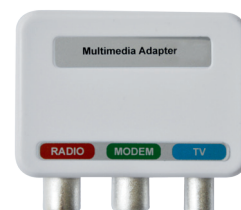

Plage de fréquences

Radio: 87,5-108 MHz

Modem: 5- 65 MHz, 85- 862 MHz

TV: 5- 65 MHz, 120- 862 MHz

Informations de commande

Adaptateur multimédia de upc cablecom MCP-03S MKII, Réf.17006

La nouvelle prise large bande à 2 trous et l'adaptateur multimédia sont disponibles dans notre boutique en ligne sur <https://shop.post.ch/cablecom> ou peuvent être achetés auprès des grossistes usuels du commerce.

Contact: upc cablecom Sàrl, Zollstrasse 42, 8005 Zürich, upc-cablecom.ch/fr/index/kabelanschluss