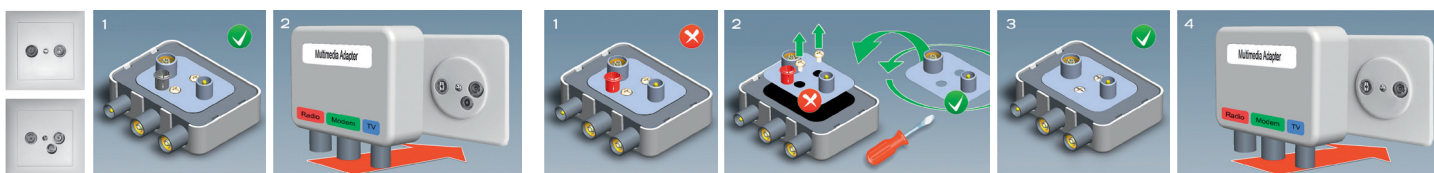

Informazioni tecniche reti: collegamento inhouse per servizi multimedia di upc cablecom

Nuovo collegamento in house

Con l'introduzione di VOD sono necessari due connettori con canale di ritorno. Da upc cablecom viene quindi adottata come standard una presa bipolare a banda larga con due connettori. È comunque possibile continuare ad utilizzare la vecchia presa tripolare tramite un adattatore multimedia a innesto che fornisce connettori a due vie.

Per permettere ai nostri clienti un facile funzionamento di due apparecchi a due vie con le vecchie prese tripolari, abbiamo introdotto un adattatore multimedia addizionale. L'adattatore viene montato sulla presa tripolare e comprende connettori per Cablemodem, Set-Top-Box e radio e può essere anche configurato ed utilizzato per le prese bipolari a banda larga.

- Montaggio universale e semplice
- Piastrina sostituibile
- Connettore a spina di alta qualità
- Schermatura classe A
- Scatola in metallo

tibili con i servizi multimedia le prese RTV esistenti e permette l'uso contemporaneo di TV, Internet e radio. La possibilità di sostituire la piastrina permette di utilizzare l'adattatore multimedia sia con prese TV bipolari con due connettori IEC che con prese dati con tre connettori.

L'MCP-03S MKII è una soluzione altamente flessibile per rendere compa-

Intervallo di frequenza

Radio: 87,5-108 MHz

Modem: 5-65 MHz, 85-862 MHz

TV: 5-65 MHz, 120-862 MHz

Bestellinformationen

Adattatore multimedia di upc cablecom MCP-03S MKII, articolo n.17006