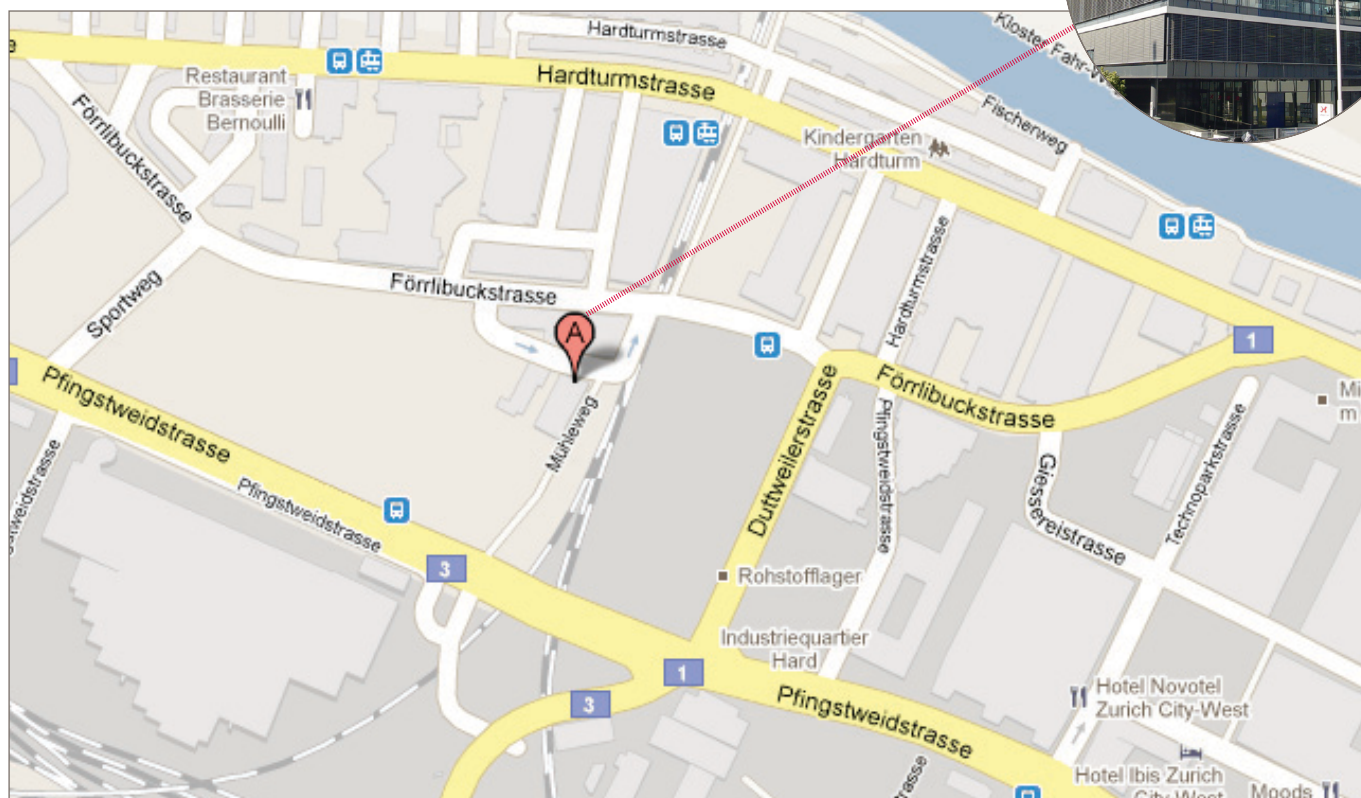

Wegbeschreibung zu upc cablecom Förribuckstrasse 181, 8021 Zürich

So finden Sie uns

Zug Wir empfehlen die Anreise mit dem Tram ab Hauptbahnhof Zürich.

Tram Ab Hauptbahnhof (Tramhaltestelle: Bahnhofquai oder Sihlquai) mit dem Tram 4 Richtung Werdhölzli. Bei der Haltestelle Fischerweg (zwei Stationen nach dem Escher-Wyss-Platz) aussteigen und Kartenskizze beachten (zu Fuss ca. drei Minuten).

Auto **Von Bern:** Ausfahrt Richtung Zürich/Basel/Biel bis Förribuckstrasse. Am Ende der Förribuckstrasse rechts abbiegen

Von St.Gallen: Bei der Ausfahrt Zürich-Ost links Richtung Zürich-City entlang der Hirschwiesenstrasse bis Abzweigung links Hardturmstrasse. Am Ende der Hardturmstrasse Richtung Förribuckstrasse abbiegen

Von Luzern: Bei der Ausfahrt Zürich-West Richtung Bern/St.Gallen/Westring/Zürich/Basel entlang. Am Ende des Sportwegs Richtung Förribuckstrasse abbiegen

upc cablecom