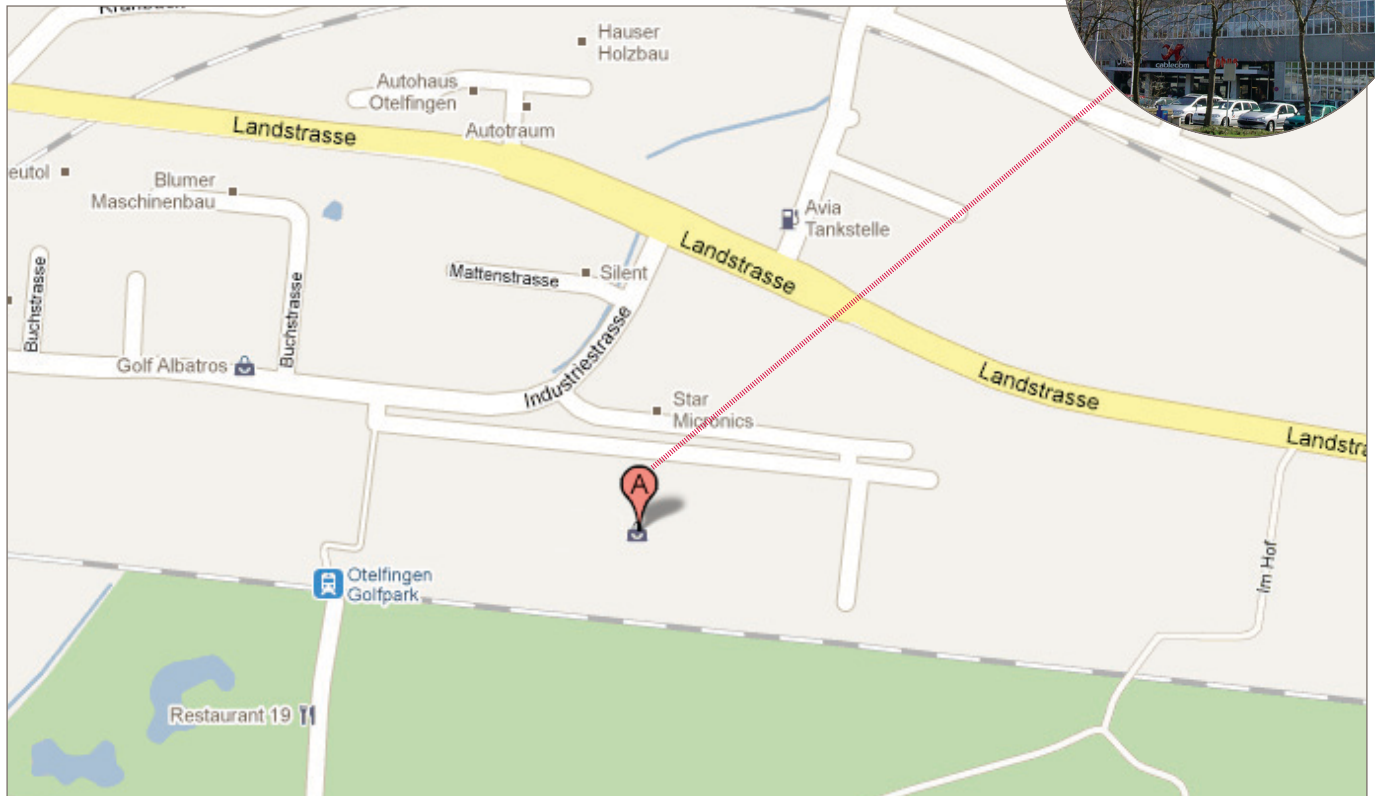

Wegbeschreibung zu upc cablecom Industriestrasse 19, 8112 Otelfingen

So finden Sie uns

Zug S6 ab Zürich fährt im Halbstundentakt. S6 ab Baden fährt im Stundentakt zu den Stosszeiten ebenfalls im Halbstundentakt. Bei Haltestelle «Otelfingen-Golfpark» aussteigen. Nach der Unterführung den Parkplatz nach rechts überqueren. Der Eingang Industriestrasse 19 befindet sich nahezu am Ende des Gebäudes.

Auto Auf der Wehntalerstrasse Richtung Adlikon bei Regensdorf fahren. Auf der Kreuzung Neue Wehntalerstrasse links in die Bucherstrasse/Furttalstrasse abbiegen. Nach der Ortstafel Otelfingen/Industrie, links in die Industriestrasse abbiegen, die zweite Abzweigung links abbiegen, dann rechts weiter auf der Industriestrasse bis zu den Besucherparkplätzen vor dem Eingang Nr. 19 fahren.

Auf der Landstrasse bis zur Kreuzung Furttalstrasse fahren. Dem Wegweiser Otelfingen folgen. Nach der Ortstafel Otelfingen/Industrie, rechts in die Industriestrasse abbiegen, die zweite Abzweigung links abbiegen, dann rechts weiter auf der Industriestrasse bis zu den Besucherparkplätzen vor dem Eingang Nr. 19 fahren.